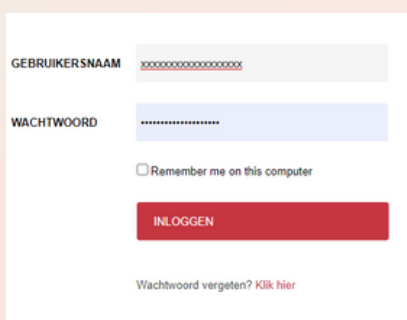

6 mnd abonnement:

- omega 3 + test**
- omega 3 + test + VitD3+K2**
- omega 3 + test + VitD3+K2 + test**

Naam

Login gegevens

Gebruikersnaam

Wachtwoord

datum afname

1 ste Blood test ID

2 de Blood test ID

1 ste Blood test ID

2 de Blood test ID

Andere producten